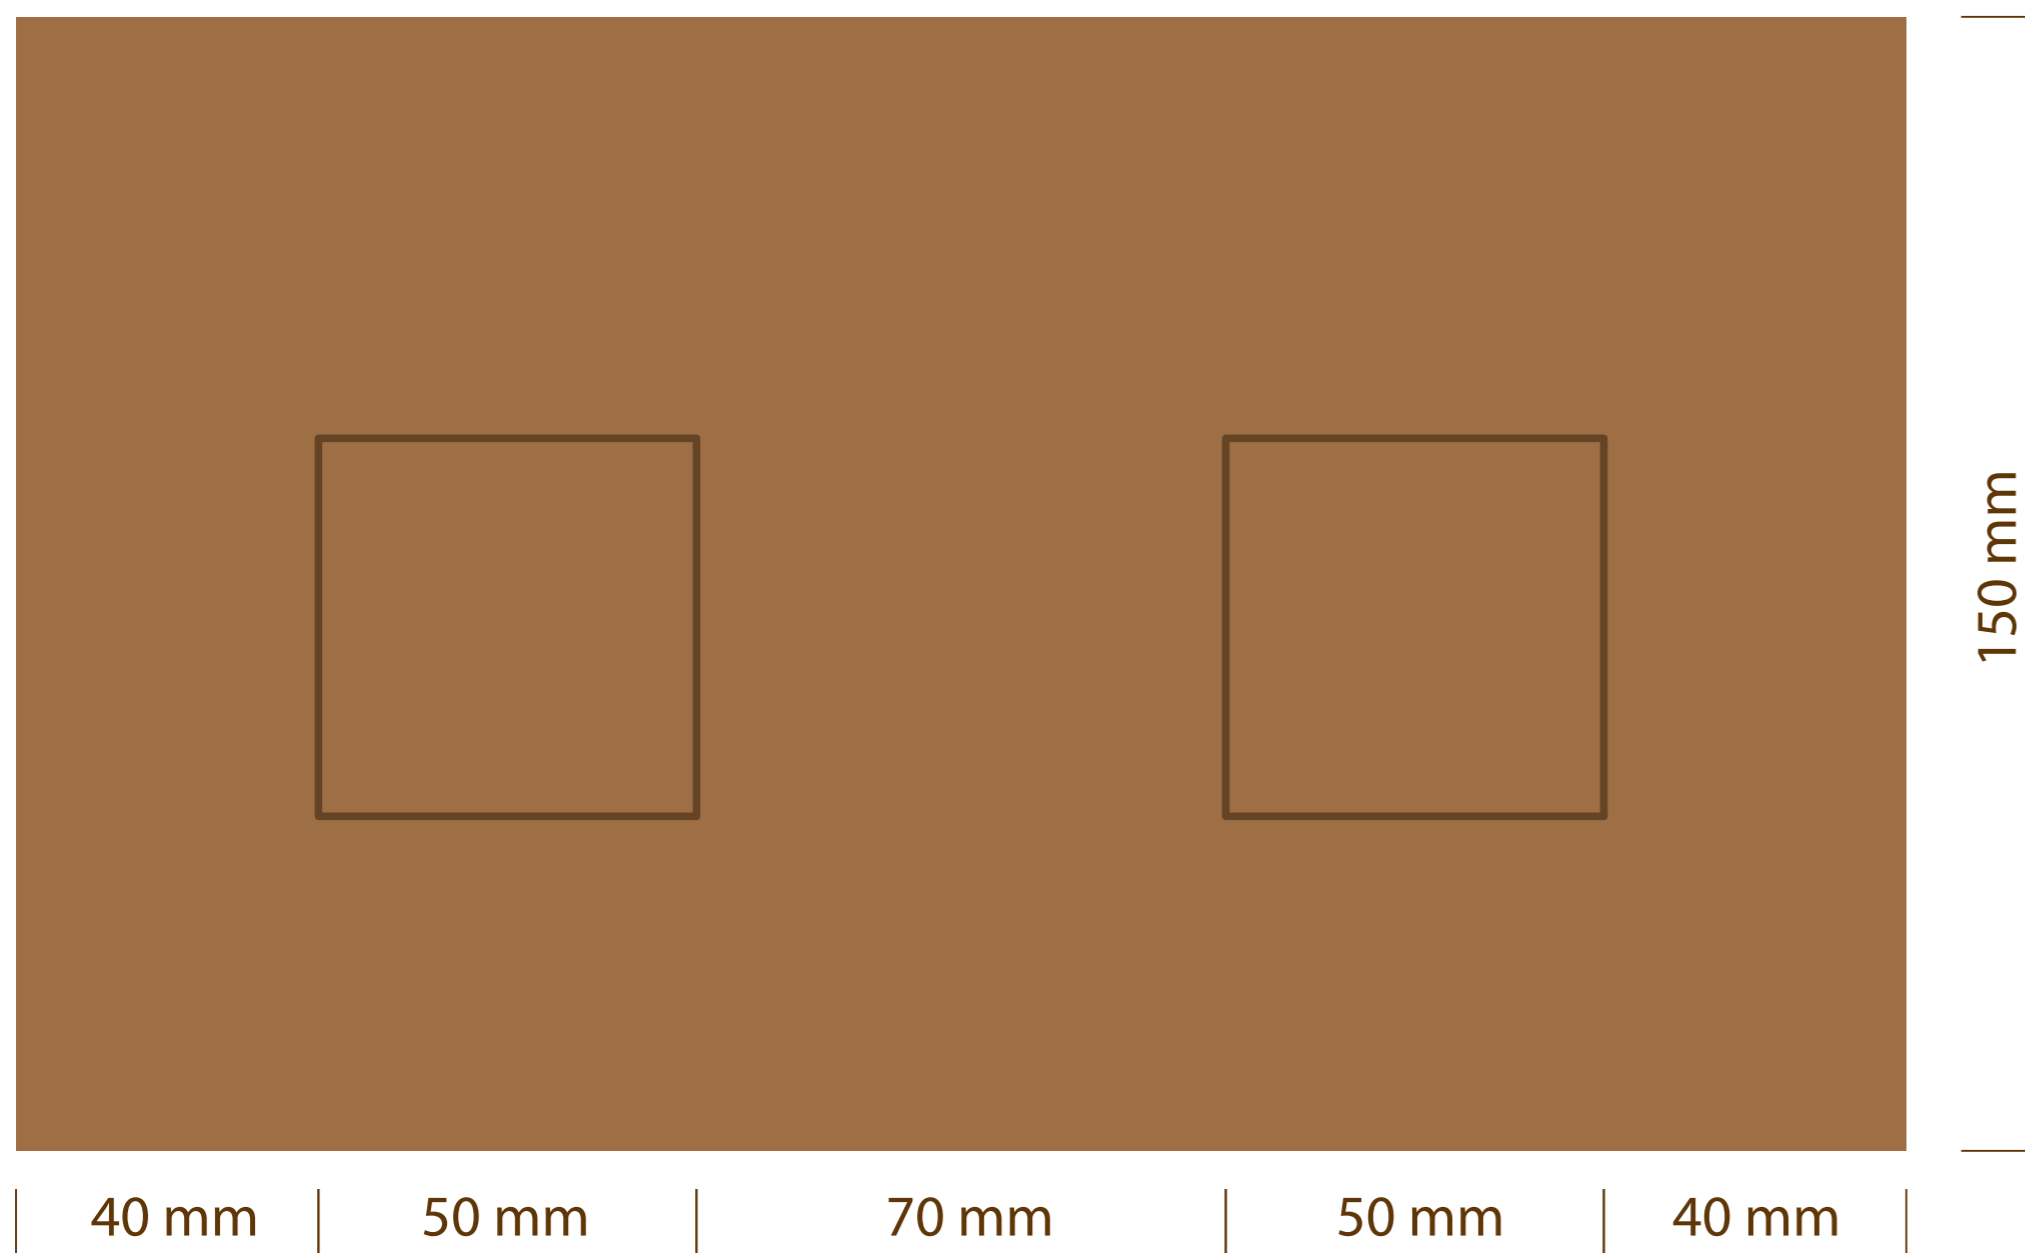

Pionir medena kućica

Šema za izradu

Frontalni zid (1x)

Zadnji zid (1x)

Bočni zid (2x)

Krov (2x)