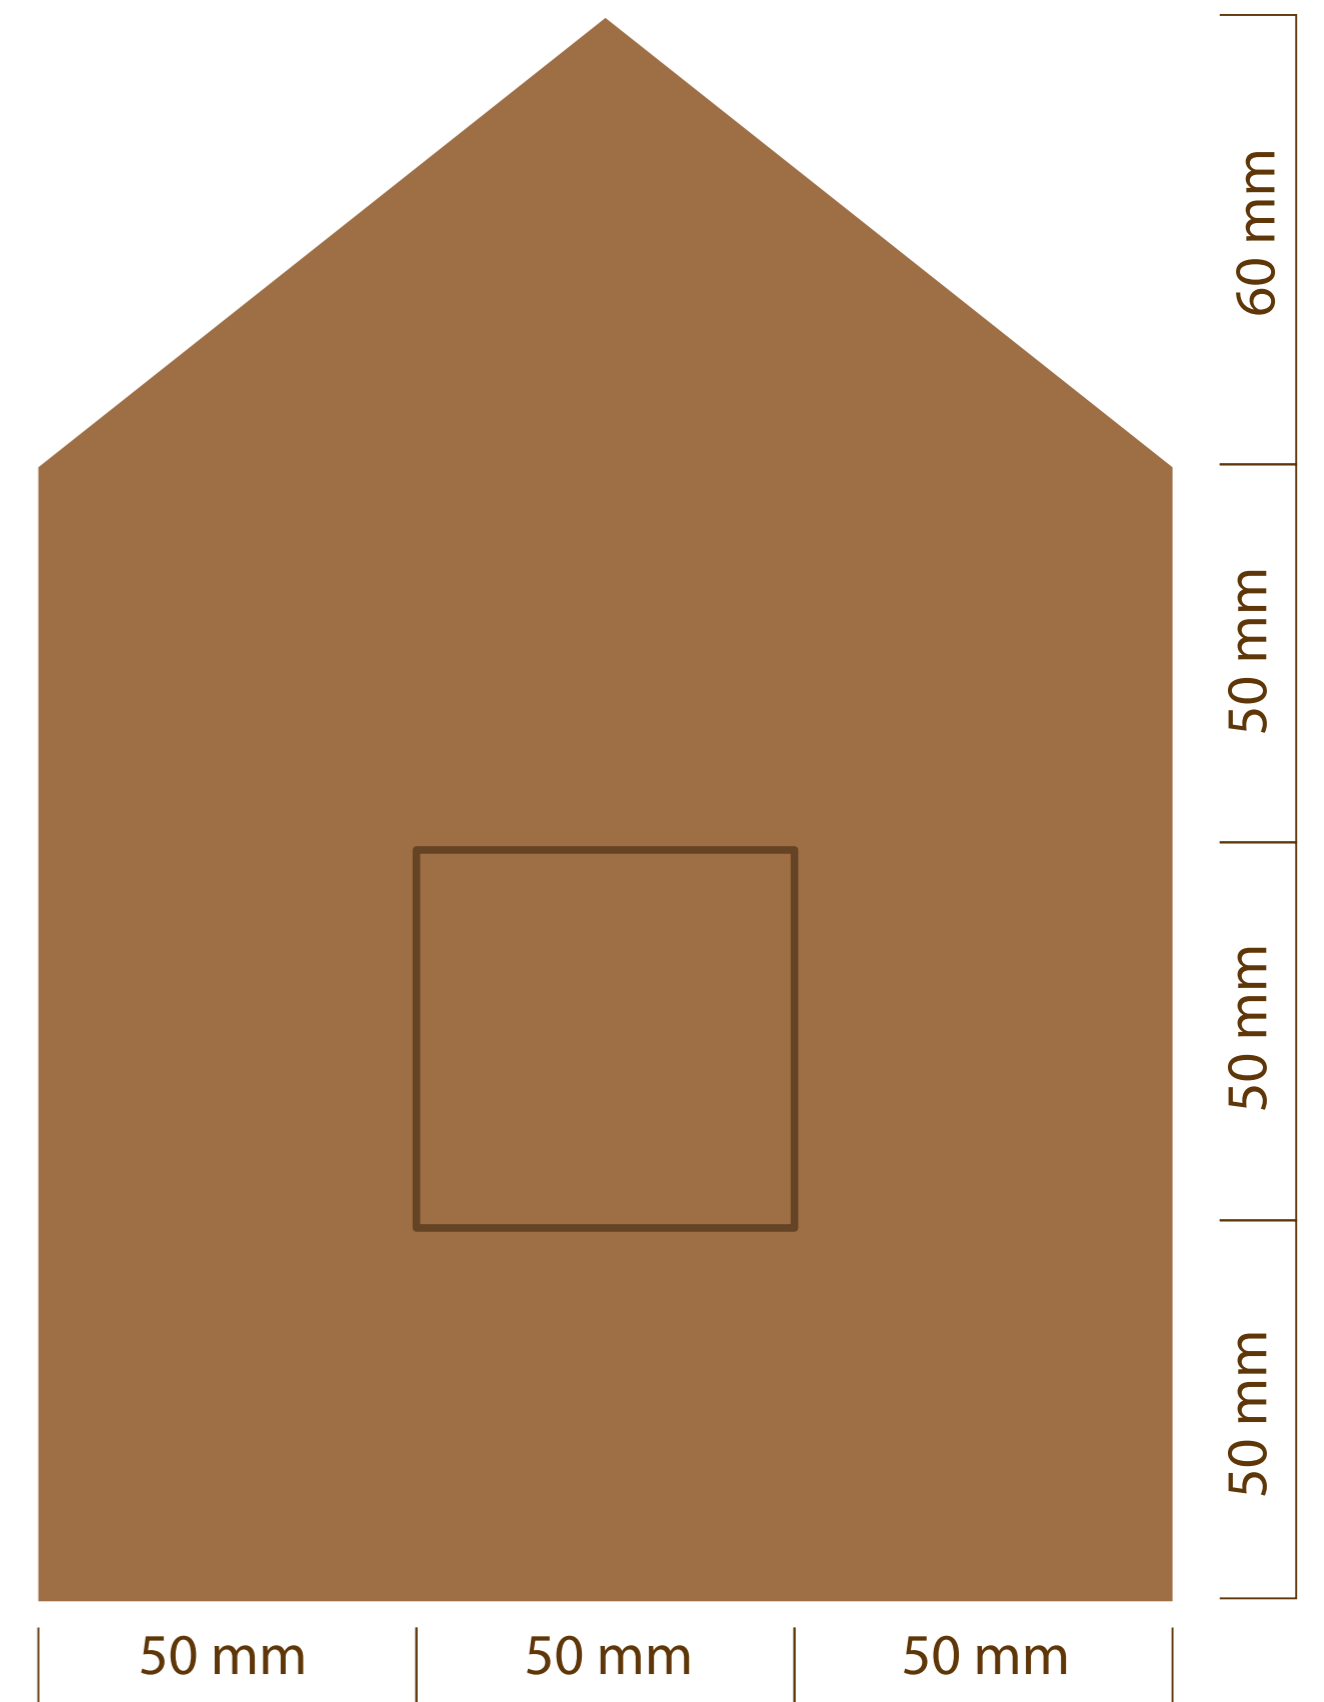

Pionir medena kućica

Šema za izradu

Frontalni zid (1x)

Zadnji zid (1x)

Bočni zid (2x)

Krov (2x)