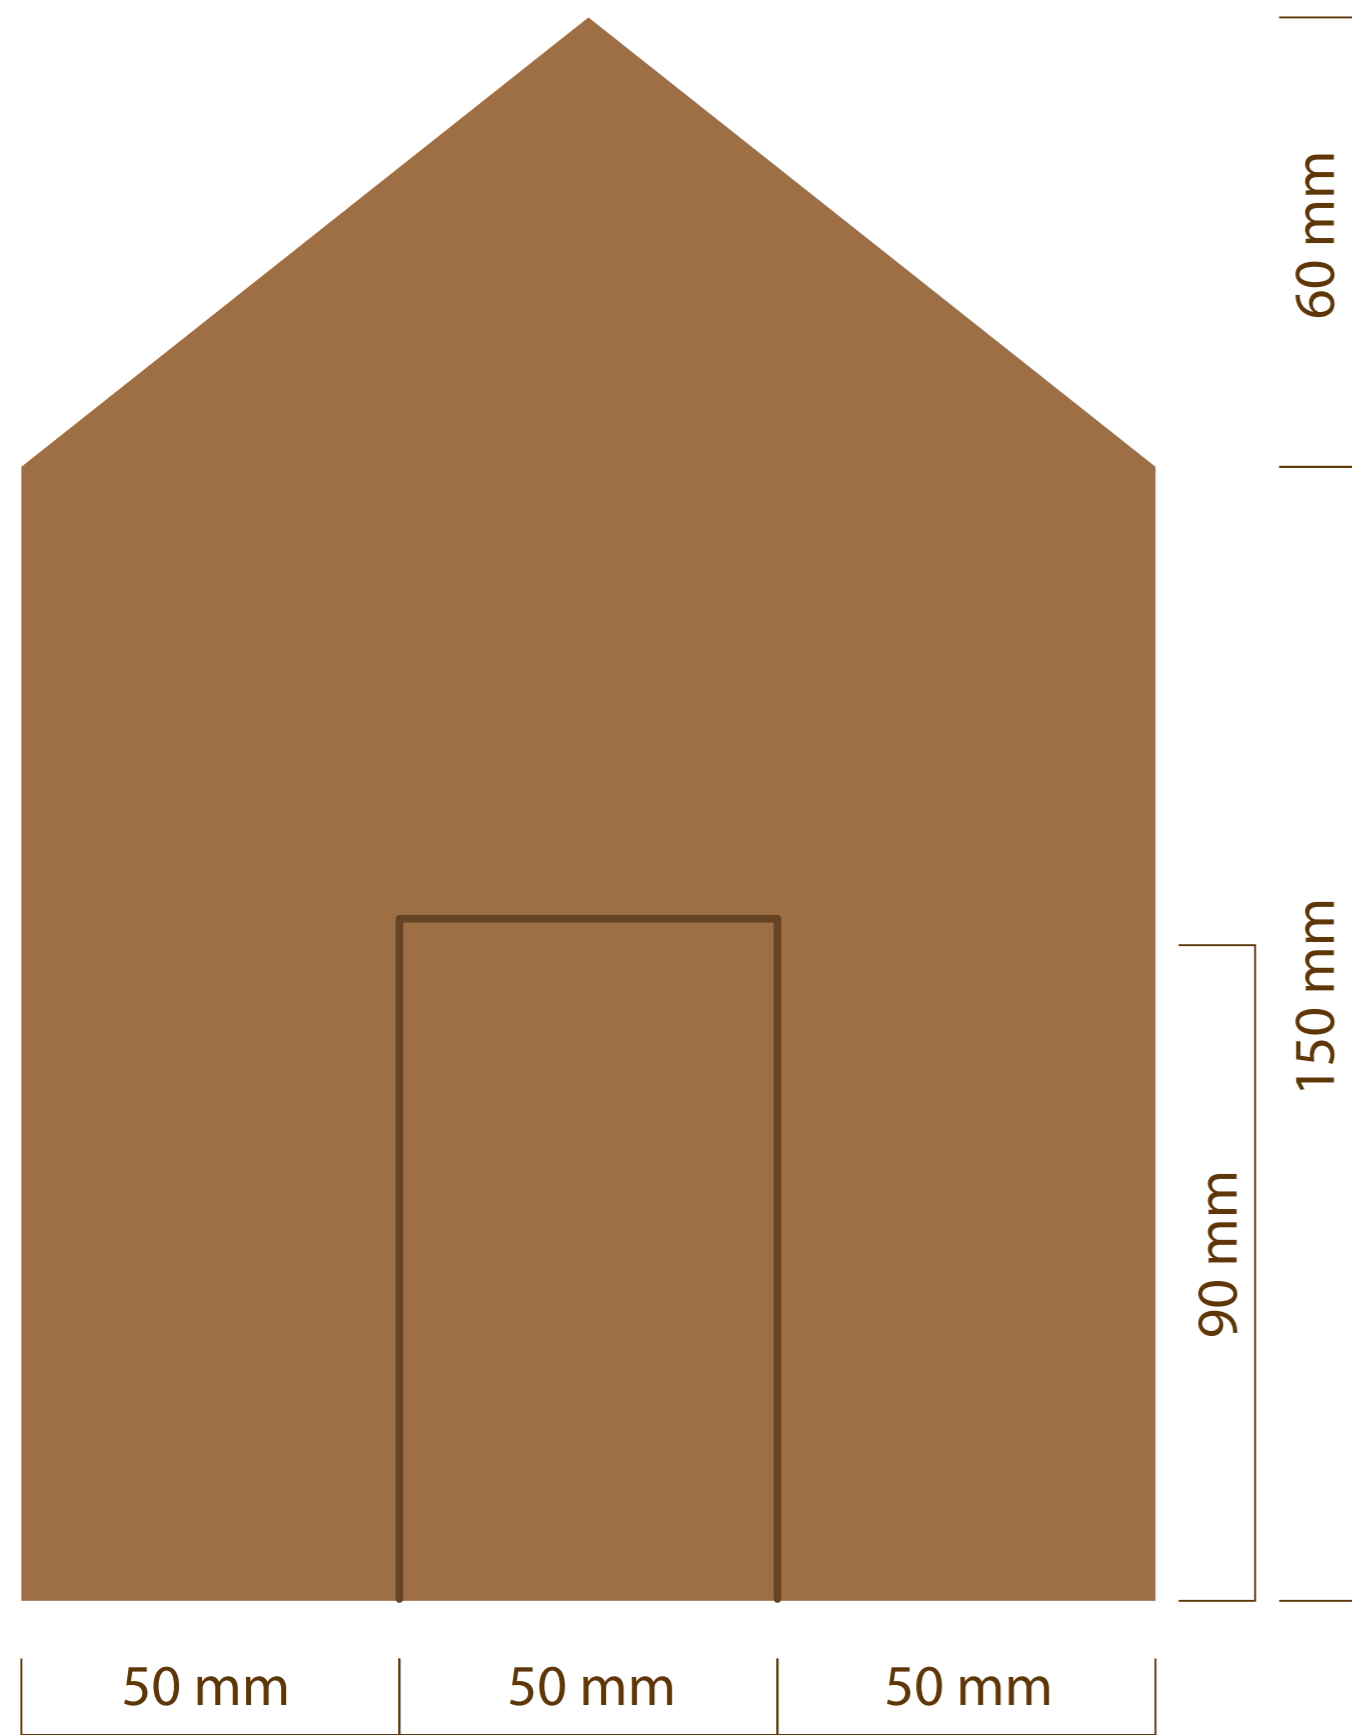

Pionir medena kućica

Šema za izradu

Frontalni zid (1x)

Zadnji zid (1x)

Bočni zid (2x)

Krov (2x)